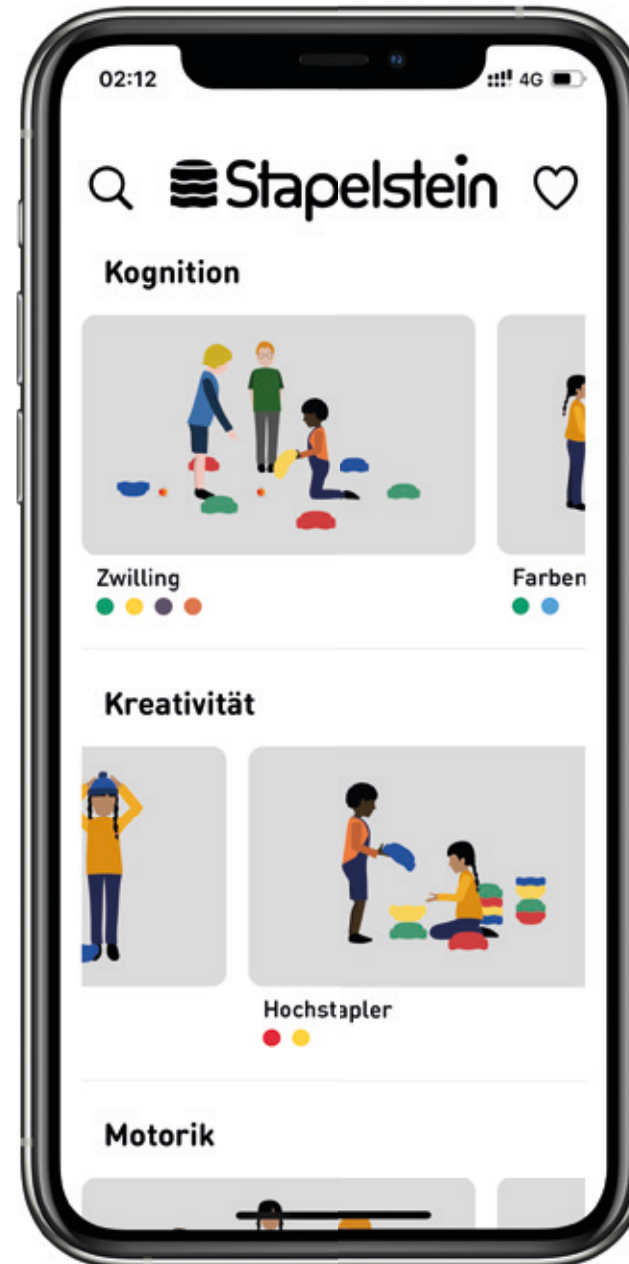

Das Unikat

90% recyceltes Material,
100% Abenteuer.

Jeder SAFARI Stapelstein
zeichnet sich durch sein ein-
zigartiges Muster aus.
SAFARI ist besonders unemp-
findlich und für den Einsatz
im Freien geeignet.

100% konsequent

Die neue PHOENIX Produktlinie aus 100% recyceltem Material ist ein Statement für nachhaltige Produktion, bewussten Konsum und minimalistisches Design.

Impulse setzen

Die Stapelstein COMPASS APP ist die Inspirationsquelle zur ganzheitlichen, kompetenzorientierten Bewegungsförderung für Kinder.